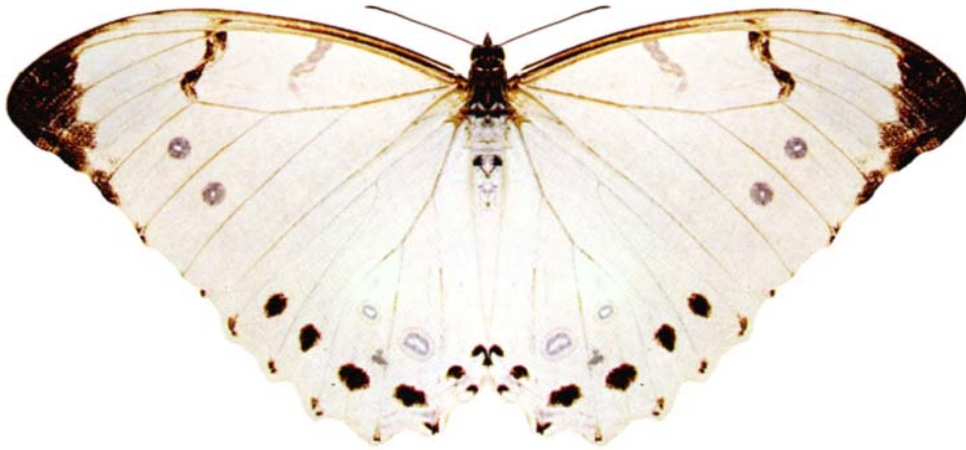

モルフォチョウ科 (Morphidae)

属 Morpho
種小名 luna
英名 シロモルフォ
和名 メキシコ
開長 150mm

筆者はメキシコ市南部のクエルナパカを訪問したとき採集した。初めて目にしたときは、白い紙がフワフワ路上でひらめいているのかと思った。